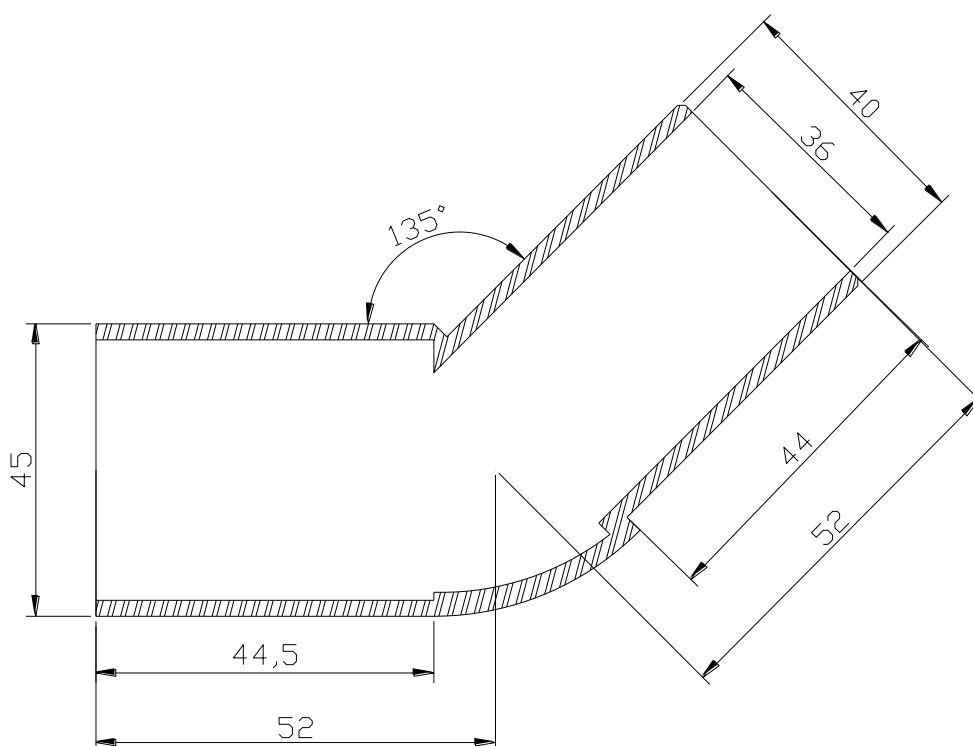

FALU VULK Ø40x45°

FP 74320

YKSI MUHVI

RSK 291 0341

NRF 451 6833

VVS 752010140

LVI 244 8422

Faluplast