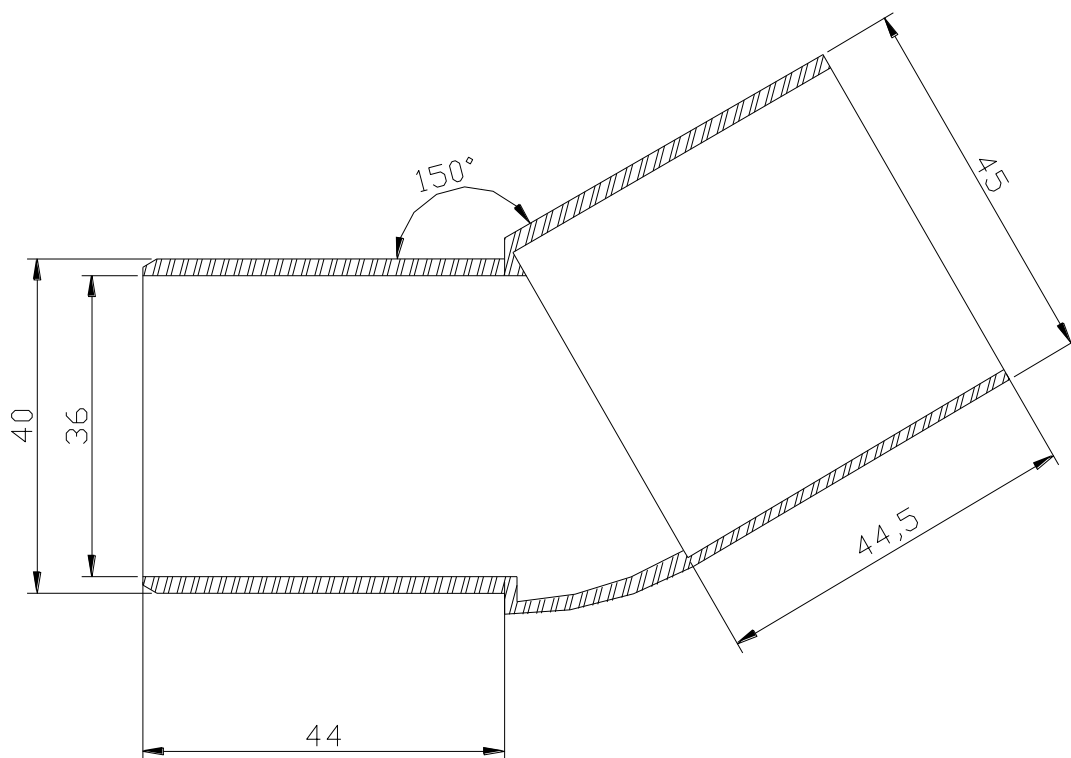

FALU VULK Ø40x30°

FP 74230

YKSI MUHVI

RSK 291 0364

NRF 451 6835

VVS 752008040

LVI 244 8412

Faluplast