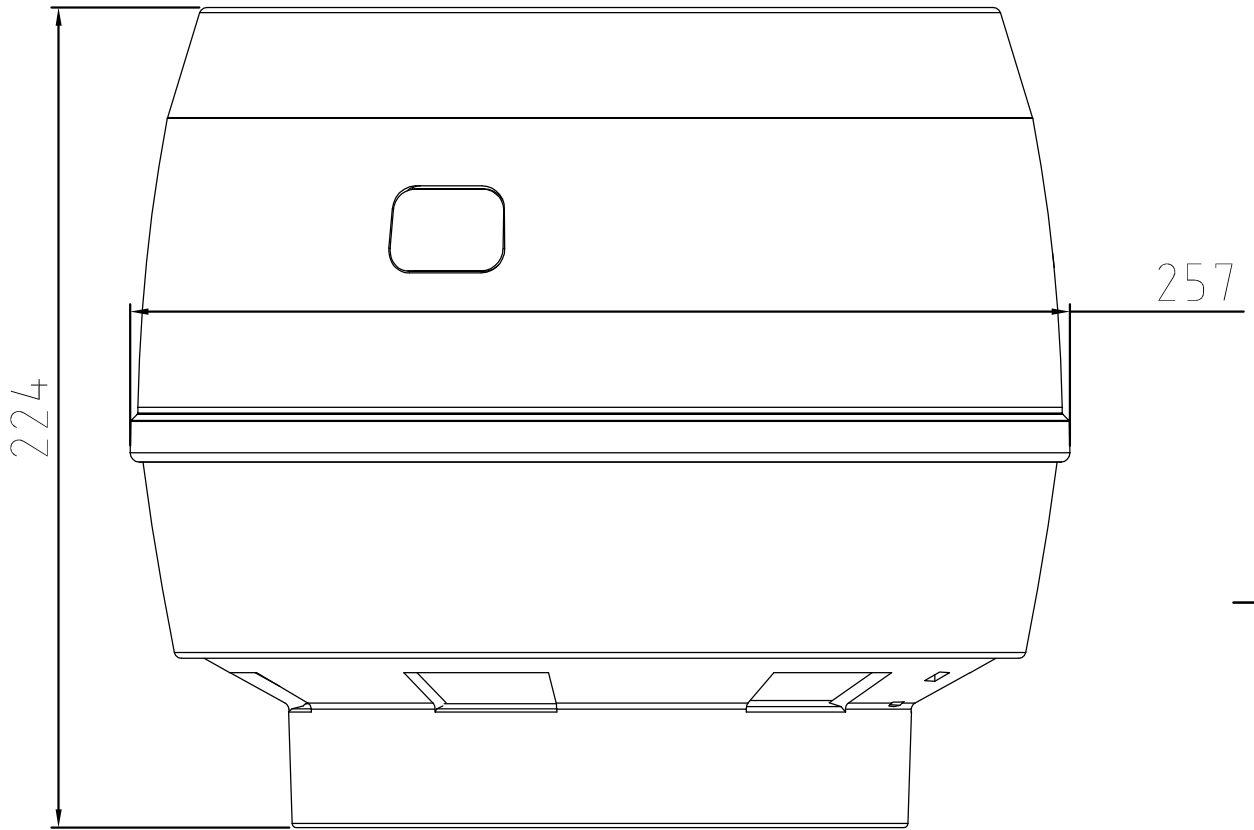

1 2 3 4

A

A

B

B

C

C

D

D

E

E

F

F

VÄRIVAIHTOEHDOT

- ☐ 7830063 MUSTA
- ☐ 7830064 HARMAA
- ☐ 7830065 RUSKEA
- ☐ 7830066 PUNAINEN
- ☐ 7830067 TIILENPUNAINEN

	NAME	SIGN.	DATE
DRAWN			
CHK'D			
APP'VD			
MFG			
Q.A			

MX-tuuletusputken hattu

Päämittakuva

-

DWG NO.

140A000038

REVISION

—

SCALE

SHEET OF

1

2

3