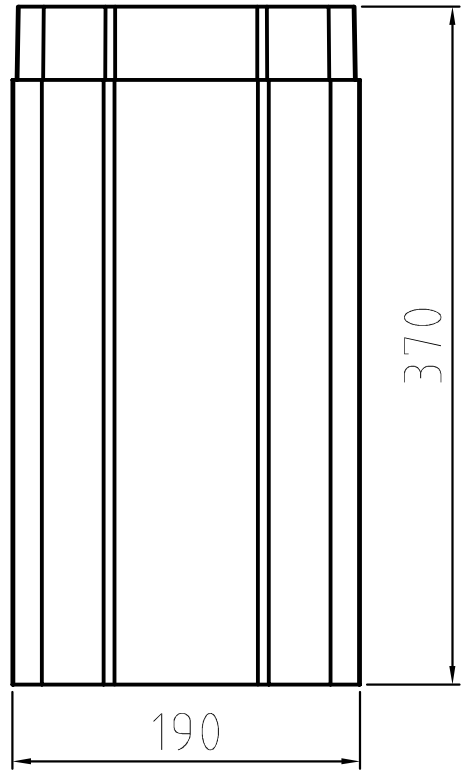

1

2

3

4

A

A

B

B

F

F

	NAME	SIGN.	DATE
DRAWN			
CHK'D			
APP'V'D			
MFG			
Q.A			

MX-tuuletuspaalun jatko 330 mm  
 Päämittakuva  
 -

DWG NO. 140A000036 REVISION —

SCALE

SHEET OF

1