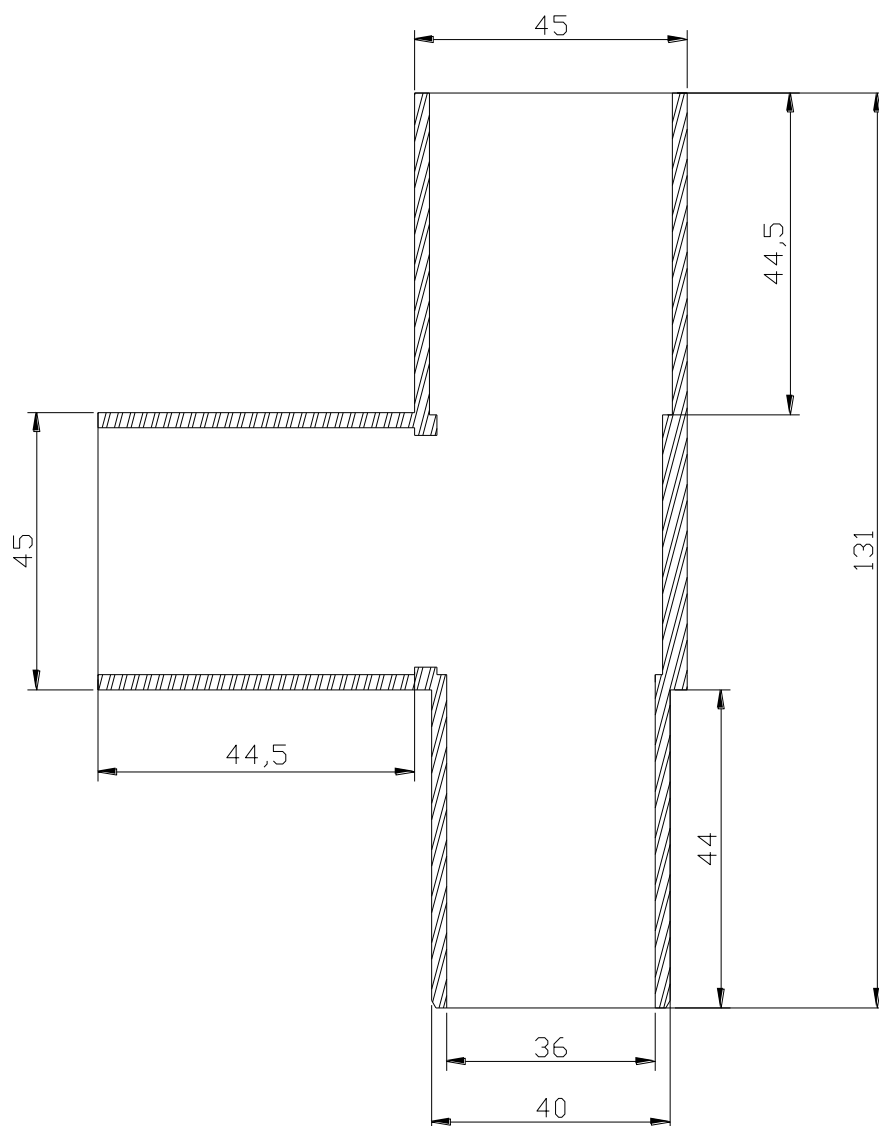

FALU VULK MUHVIHAARA

FP 74890

Ø40x90° 2 MUHVIA

RSK 231 6142

NRF 451 5939

VVS 752005040

LVI 246 8595

Faluplast