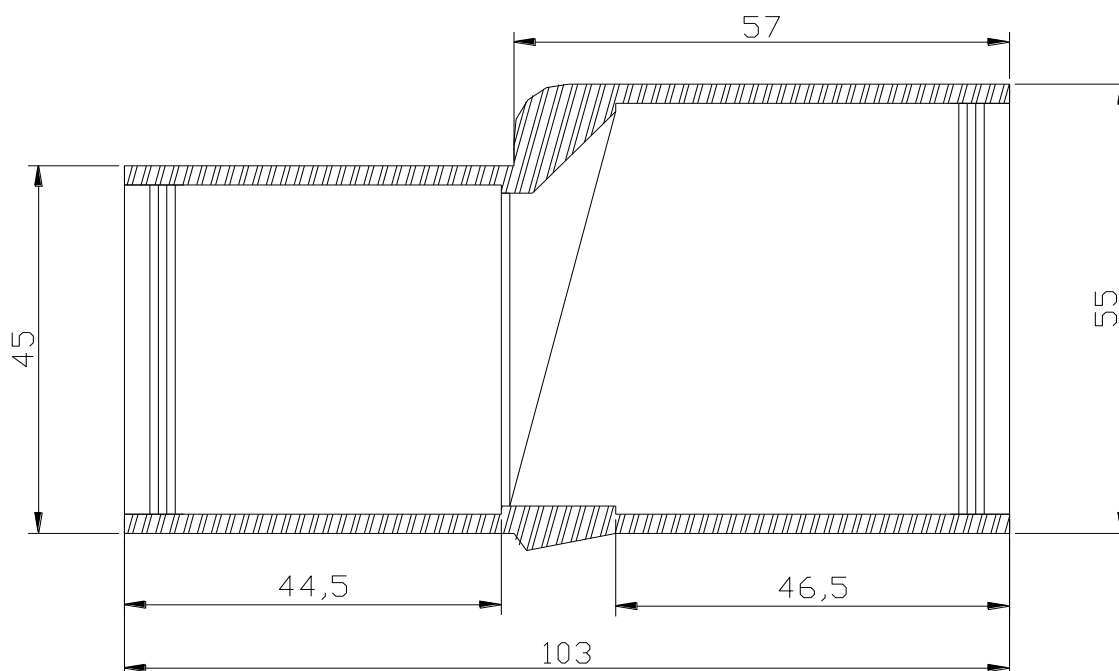

## EPÄKESKO

40 MUHVI x 50 MUHVI

FP 73650

RSK 291 0356

NRF 451 6862

VVS 752023050

LVI 248 8775

**Faluplast**