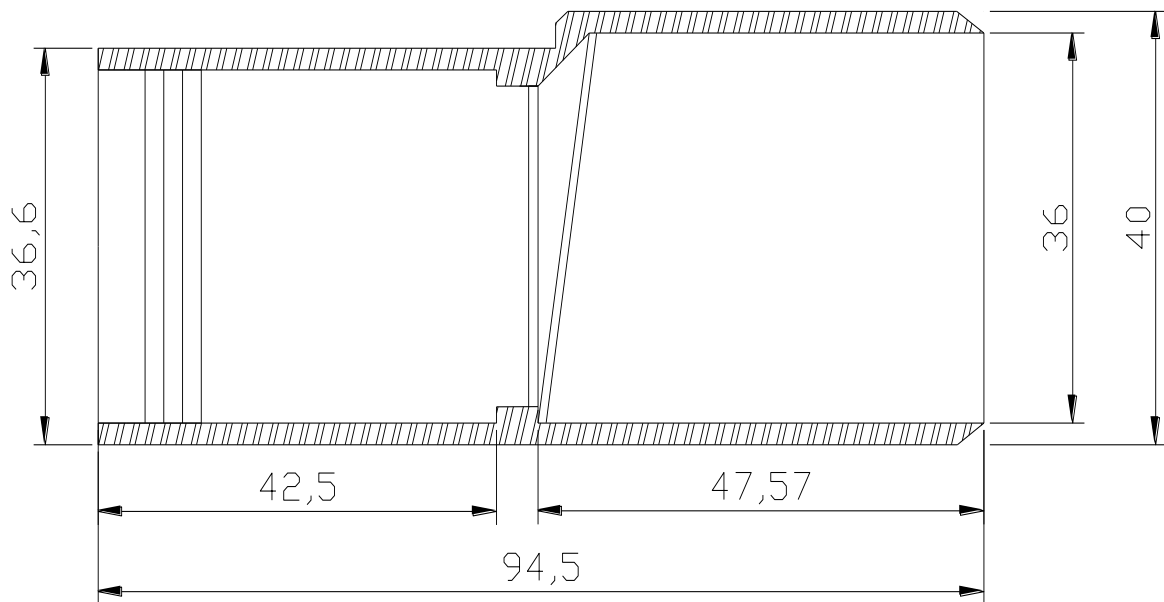

FALU VULK LIITOKAPPALE

EPÄKESKO

32 MUHVI x 40

FP 73620

RSK 291 0311

NRF 451 6821

VVS 752022040

LVI 248 8754