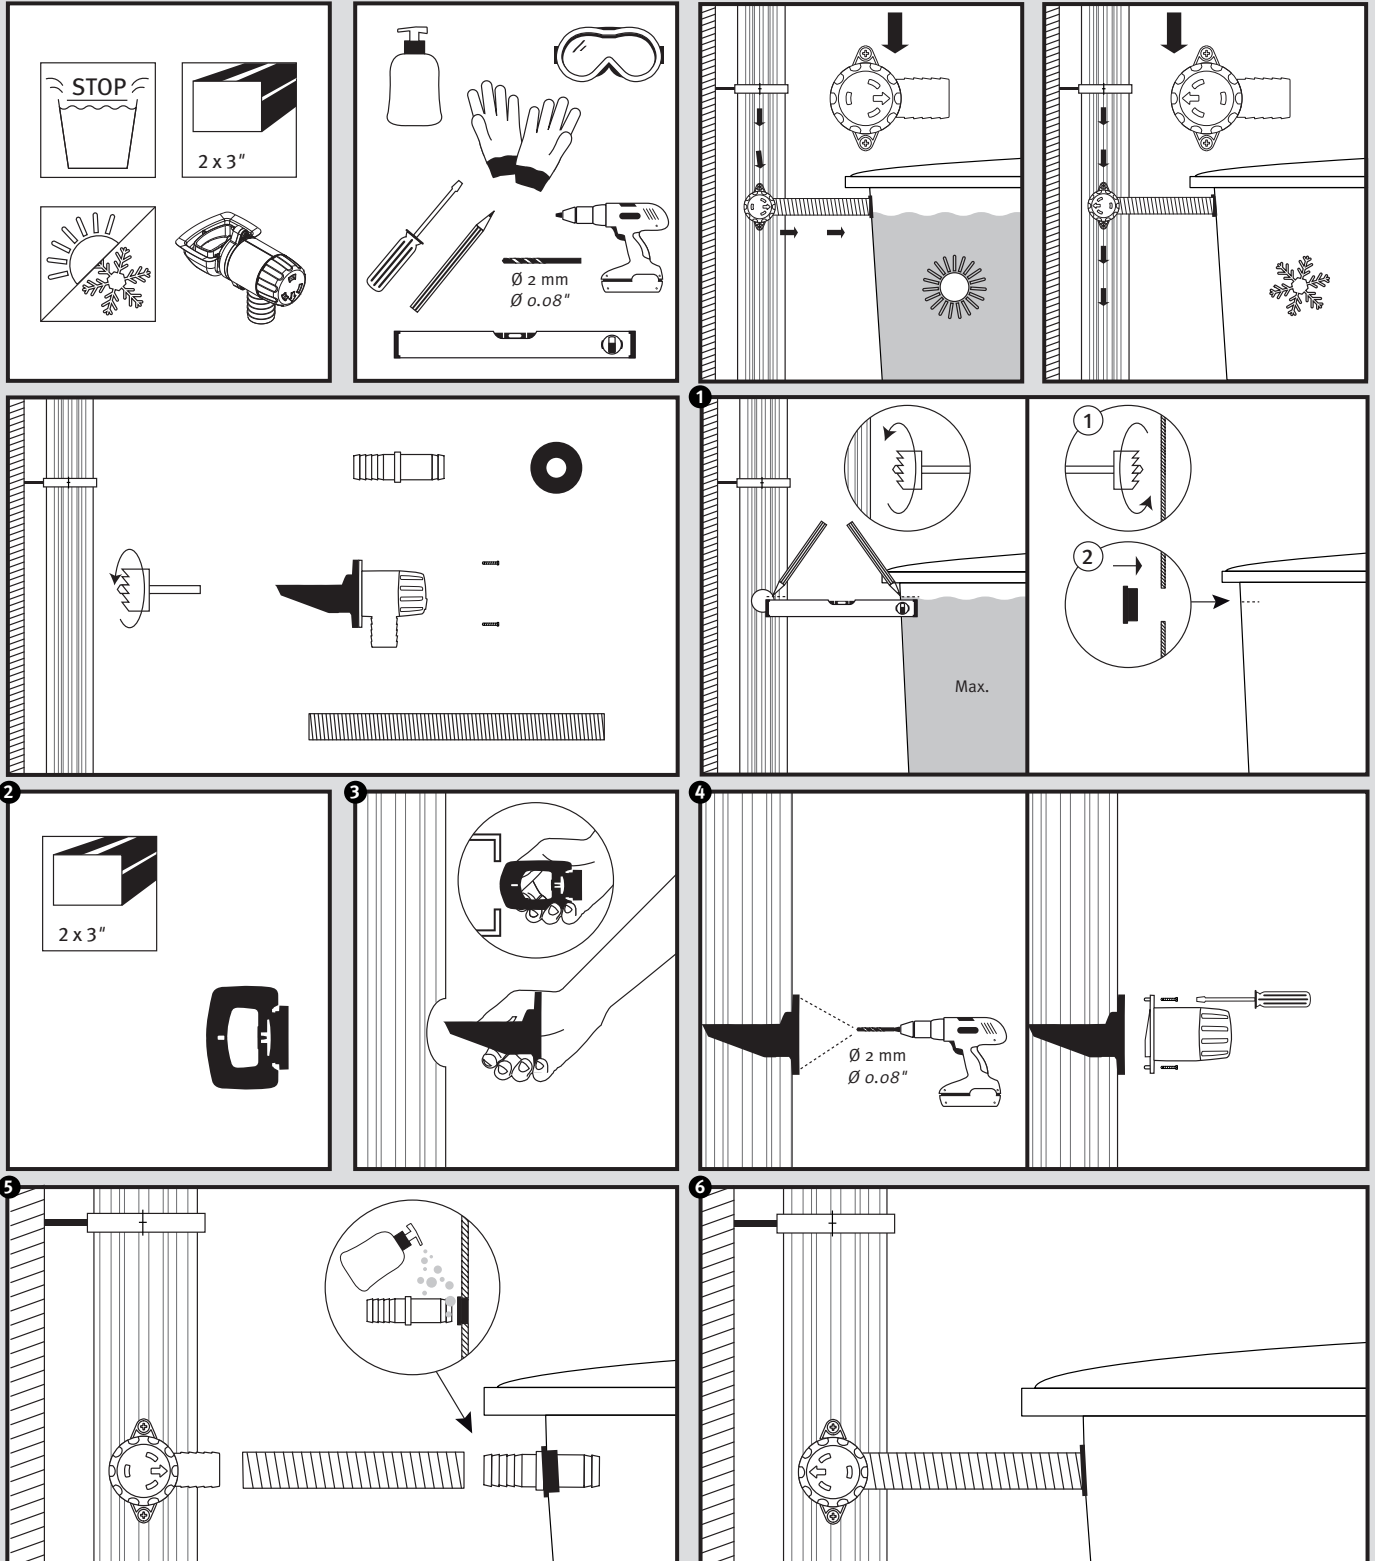

# Rapido® Quattro

- DE Regensammler für das Füllen von Regenwasserbehältern
- FR Collecteur de gouttière pour le remplissage des cuves d'eau de pluie
- EN Rain collector for filling rainwater containers
- ES Colector de agua de lluvia para el llenado de depósitos de aguas pluviales
- IT Collettore d'acqua piovana per riempire i contenitori per la raccolta di acqua piovana
- PT Coleta de água da chuva para encher os tanques de água da chuva

- Montageanleitung
- Notice d'installation
- Installation Instruction
- Instrucciones para montaje
- Introduzione d'installazione
- Intruções de montagem

- DE Für die einfache Montage Schmierseife verwenden!
- FR Utiliser du liquide pour faciliter le montage !
- EN Use soft soap for simple assembly!