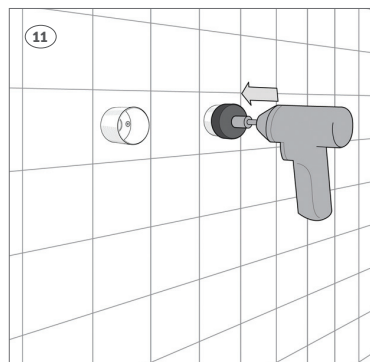

**QuickBox™
seinäkiinnike
kiviseinälle
C/C 150 mm**

> Nopea ja tarkka asennus
hanakulmarasioille

QuickBox™ seinäkiinnike kiviseinälle C/C 150 mm

Roth on kehittänyt uuden seinäkiinnikkeen Roth Quickbox™ hanakulmarasioiden asennukseen kiviseinään. Seinäkiinnike helpottaa asentajan työtä. Seinäkiinnike sopii Roth Quickbox™ hanakulmarasiaan ja takaa oikean asennussyvyyden.

Voit käyttää vakio sulkuja suora- tai kulmamallia. Alla asennusohje. Voit käyttää seinäkiskoja uudestaan ja uudestaan.

QuickBox™ hanakulmarasian seinäkiinnike

Mitat, l x h: 310 x 82 mm
LVI nro: 2016406