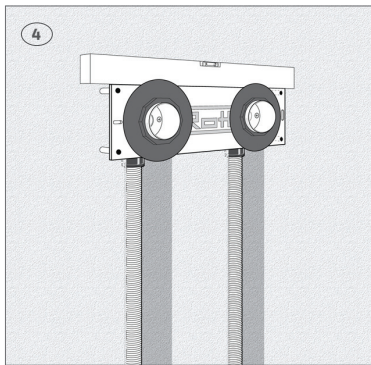

**QuickBox™
seinäkiinnike
kiviseinälle
C/C 150 mm**

> Nopea ja tarkka asennus
hanakulmarasioille

QuickBox™ seinäkiinnike kiviseinälle C/C 150 mm

Roth on kehittänyt uuden seinäkiinnikkeen Roth Quickbox™ hanakulmarasioiden asennukseen kiviseinään. Seinäkiinnike helpottaa asentajan työtä. Seinäkiinnike sopii Roth Quickbox™ hanakulmarasiaan ja takaa oikean asennussyvyyden.

Voit käyttää vakio sulkuja suora- tai kulmamallia. Alla asennusohje. Voit käyttää seinäkiskoja uudestaan ja uudestaan.

QuickBox™ hanakulmarasian seinäkiinnike

Mitat, l x h: 310 x 82 mm
LVI nro: 2016406