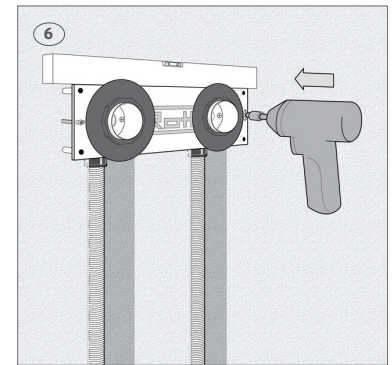

**QuickBox™
seinäkiinnike
kiviseinälle
C/C 150 mm**

> Nopea ja tarkka asennus
hanakulmarasioille

QuickBox™ seinäkiinnike kiviseinälle C/C 150 mm

Roth on kehittänyt uuden seinäkiinnikkeen Roth Quickbox™ hanakulmarasioiden asennukseen kiviseinään. Seinäkiinnike helpottaa asentajan työtä. Seinäkiinnike sopii Roth Quickbox™ hanakulmarasiaan ja takaa oikean asennussyvyyden.

Voit käyttää vakio sulkuja suora- tai kulmamallia. Alla asennusohje. Voit käyttää seinäkiskoja uudestaan ja uudestaan.

QuickBox™ hanakulmarasian seinäkiinnike

Mitat, l x h: 310 x 82 mm
LVI nro: 2016406