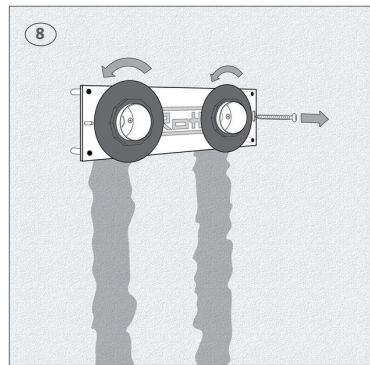

**QuickBox™
seinäkiinnike
kiviseinälle
C/C 150 mm**

> Nopea ja tarkka asennus
hanakulmarasioille

QuickBox™ seinäkiinnike kiviseinälle C/C 150 mm

Roth on kehittänyt uuden seinäkiinnikkeen Roth Quickbox™ hanakulmarasioiden asennukseen kiviseinään. Seinäkiinnike helpottaa asentajan työtä. Seinäkiinnike sopii Roth Quickbox™ hanakulmarasiaan ja takaa oikean asennussyvyyden.

Voit käyttää vakio sulkuja suora- tai kulmamallia. Alla asennusohje. Voit käyttää seinäkiskoja uudestaan ja uudestaan.

QuickBox™ hanakulmarasian seinäkiinnike

Mitat, l x h: 310 x 82 mm
LVI nro: 2016406