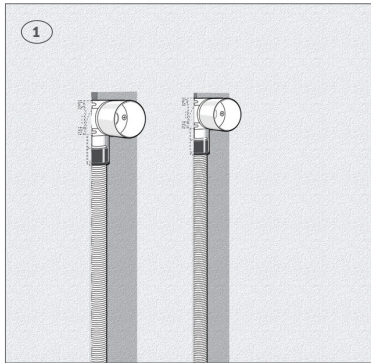

**QuickBox™
seinäkiinnike
kiviseinälle
C/C 150 mm**

> Nopea ja tarkka asennus
hanakulmarasioille

QuickBox™ seinäkiinnike kiviseinälle C/C 150 mm

Roth on kehittänyt uuden seinäkiinnikkeen Roth Quickbox™ hanakulmarasioiden asennukseen kiviseinään. Seinäkiinnike helpottaa asentajan työtä. Seinäkiinnike sopii Roth Quickbox™ hanakulmarasiaan ja takaa oikean asennussyvyyden.

Voit käyttää vakio sulkuja suora- tai kulmamallia. Alla asennusohje. Voit käyttää seinäkiskoja uudestaan ja uudestaan.

QuickBox™ hanakulmarasian seinäkiinnike

Mitat, l x h: 310 x 82 mm
LVI nro: 2016406