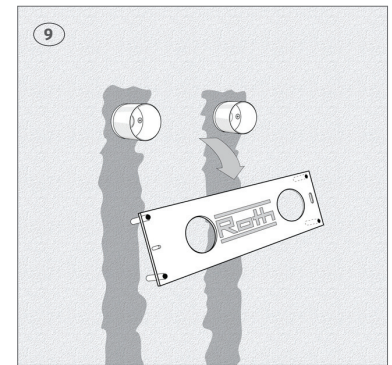

**QuickBox™
seinäkiinnike
kiviseinälle
C/C 150 mm**

> Nopea ja tarkka asennus
hanakulmarasioille

QuickBox™ seinäkiinnike kiviseinälle C/C 150 mm

Roth on kehittänyt uuden seinäkiinnikkeen Roth Quickbox™ hanakulmarasioiden asennukseen kiviseinään. Seinäkiinnike helpottaa asentajan työtä. Seinäkiinnike sopii Roth Quickbox™ hanakulmarasiaan ja takaa oikean asennussyvyyden.

Voit käyttää vakio sulkuja suora- tai kulmamallia. Alla asennusohje. Voit käyttää seinäkiskoja uudestaan ja uudestaan.

QuickBox™ hanakulmarasian seinäkiinnike

Mitat, l x h: 310 x 82 mm
LVI nro: 2016406