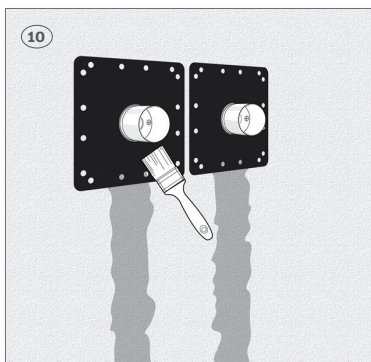

**QuickBox™
seinäkiinnike
kiviseinälle
C/C 150 mm**

> Nopea ja tarkka asennus
hanakulmarasioille

QuickBox™ seinäkiinnike kiviseinälle C/C 150 mm

Roth on kehittänyt uuden seinäkiinnikkeen Roth Quickbox™ hanakulmarasioiden asennukseen kiviseinään. Seinäkiinnike helpottaa asentajan työtä. Seinäkiinnike sopii Roth Quickbox™ hanakulmarasiaan ja takaa oikean asennussyvyyden.

Voit käyttää vakio sulkuja suora- tai kulmamallia. Alla asennusohje. Voit käyttää seinäkiskoja uudestaan ja uudestaan.

QuickBox™ hanakulmarasian seinäkiinnike

Mitat, l x h: 310 x 82 mm
LVI nro: 2016406