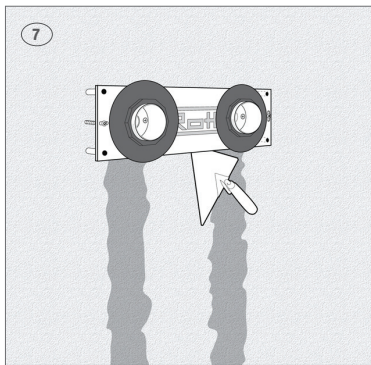

**QuickBox™
seinäkiinnike
kiviseinälle
C/C 150 mm**

> Nopea ja tarkka asennus
hanakulmarasioille

QuickBox™ seinäkiinnike kiviseinälle C/C 150 mm

Roth on kehittänyt uuden seinäkiinnikkeen Roth Quickbox™ hanakulmarasioiden asennukseen kiviseinään. Seinäkiinnike helpottaa asentajan työtä. Seinäkiinnike sopii Roth Quickbox™ hanakulmarasiaan ja takaa oikean asennussyvyyden.

Voit käyttää vakio sulkuja suora- tai kulmamallia. Alla asennusohje. Voit käyttää seinäkiskoja uudestaan ja uudestaan.

QuickBox™ hanakulmarasian seinäkiinnike

Mitat, l x h: 310 x 82 mm
LVI nro: 2016406