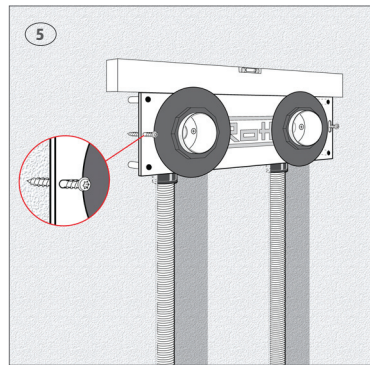

**QuickBox™
seinäkiinnike
kiviseinälle
C/C 150 mm**

> Nopea ja tarkka asennus
hanakulmarasioille

QuickBox™ seinäkiinnike kiviseinälle C/C 150 mm

Roth on kehittänyt uuden seinäkiinnikkeen Roth Quickbox™ hanakulmarasioiden asennukseen kiviseinään. Seinäkiinnike helpottaa asentajan työtä. Seinäkiinnike sopii Roth Quickbox™ hanakulmarasiaan ja takaa oikean asennussyvyyden.

Voit käyttää vakio sulkuja suora- tai kulmamallia. Alla asennusohje. Voit käyttää seinäkiskoja uudestaan ja uudestaan.

QuickBox™ hanakulmarasian seinäkiinnike

Mitat, l x h: 310 x 82 mm
LVI nro: 2016406