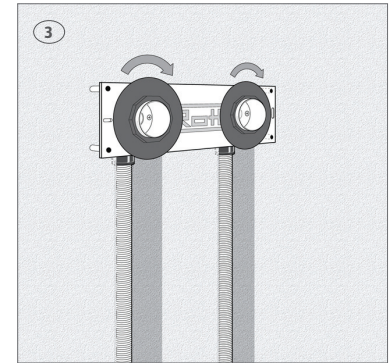

**QuickBox™
seinäkiinnike
kiviseinälle
C/C 150 mm**

> Nopea ja tarkka asennus
hanakulmarasioille

QuickBox™ seinäkiinnike kiviseinälle C/C 150 mm

Roth on kehittänyt uuden seinäkiinnikkeen Roth Quickbox™ hanakulmarasioiden asennukseen kiviseinään. Seinäkiinnike helpottaa asentajan työtä. Seinäkiinnike sopii Roth Quickbox™ hanakulmarasiaan ja takaa oikean asennussyvyyden.

Voit käyttää vakio sulkuja suora- tai kulmamallia. Alla asennusohje. Voit käyttää seinäkiskoja uudestaan ja uudestaan.

QuickBox™ hanakulmarasian seinäkiinnike

Mitat, l x h: 310 x 82 mm
LVI nro: 2016406