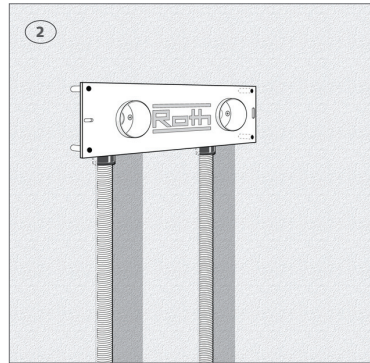

**QuickBox™
seinäkiinnike
kiviseinälle
C/C 150 mm**

> Nopea ja tarkka asennus
hanakulmarasioille

QuickBox™ seinäkiinnike kiviseinälle C/C 150 mm

Roth on kehittänyt uuden seinäkiinnikkeen Roth Quickbox™ hanakulmarasioiden asennukseen kiviseinään. Seinäkiinnike helpottaa asentajan työtä. Seinäkiinnike sopii Roth Quickbox™ hanakulmarasiaan ja takaa oikean asennussyvyyden.

Voit käyttää vakio sulkuja suora- tai kulmamallia. Alla asennusohje. Voit käyttää seinäkiskoja uudestaan ja uudestaan.

QuickBox™ hanakulmarasian seinäkiinnike

Mitat, l x h: 310 x 82 mm
LVI nro: 2016406