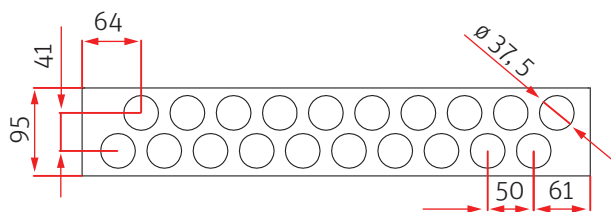

Lattialämmitys jakotukkaappi, Universal

Tekninen tieto

Roth universal
jakotukkaappi 550 mm LVI-nro 2070698

Roth universal
jakotukkaappi 800 mm LVI-nro 2070699

Roth universal
jakotukkaappi 1150 mm LVI-nro 2070700

Lisätarvikkeita

Roth lukitusrenkas suojaputkelle
20 - 28 mm LVI-nro 2070562

Roth lukitusrenkas suojaputkelle
25 - 34 mm LVI-nro 2070563

Jakotukkaappi/mitat	L	K	S	Sisäänrakennettu	Reikien lukumäärä	Putkiläpiviennit kpl	Paino
550	550 mm	700 mm	106 mm	95 mm	20	22	15,5 kg
800	800 mm	700 mm	106 mm	95 mm	30	32	20,0 kg
1150	1150 mm	700 mm	106 mm	95 mm	44	46	24,0 kg