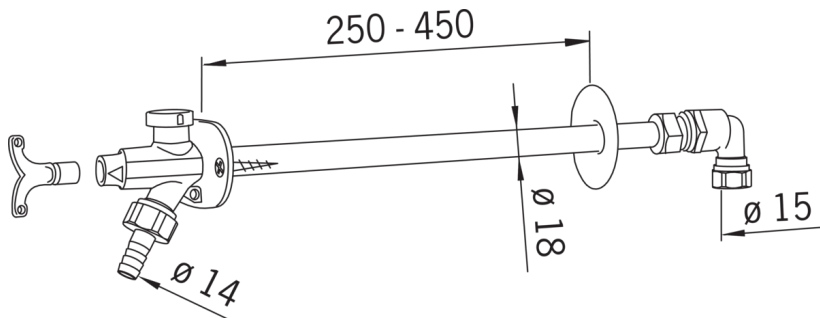

Vesipostiventtiili
 DN 15 øCu 15
 Mitoitussuositus 0.2 l/s/160 kPa

- Piha
- Seinäasennus

Tekniset tiedot

Tekniset ominaisuudet

DN koko (normimitta) **DN15**

Tyypihyväksynät

STF sertifikaatti **STF VTT-RTH-00105-11**

Varaosat

SP431015

	Koodi	LVI (Suomi)
01	438126	6421873
02	438091	6421866
02	438084	6421944
03	438124	6421871
04	438090	6421867
05	438083	6421943
05	438093	6421869
06	438281V	6421874
07	438092V-25	6420654
07	438092	6421868