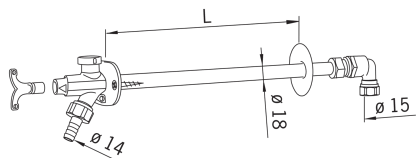

Vesipostiventtiili
 DN 15 øCu 15
 Mitoitussuositus 0.2 l/s/160 kPa

- Piha
- Seinäasennus

Tekniset tiedot

Tekniset ominaisuudet

DN koko (normimitta) **DN15**

Tyypihyväksynät

STF sertifikaatti **STF VTT-RTH-00105-11**

Varaosat

SP431015

	Koodi	LVI (Suomi)
01	438126	6421873
02	438091	6421866
02	438084	6421944
03	438124	6421871
04	438090	6421867
05	438083	6421943
05	438093	6421869
06	438281V	6421874
07	438092V-25	6420654
07	438092	6421868