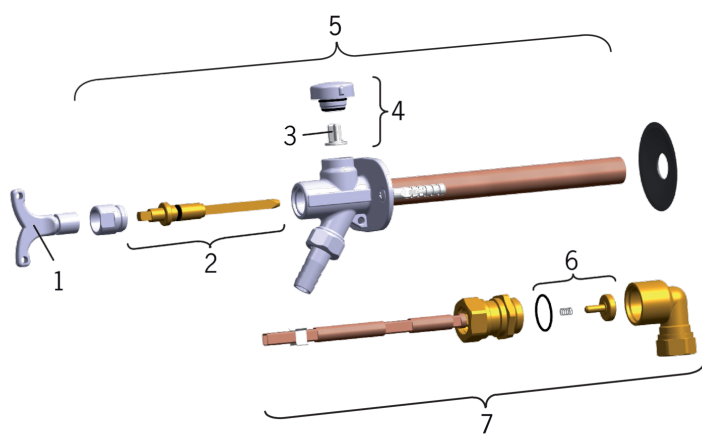

Vesipostiventtiili
 DN 15 øCu 15
 Mitoitussuositus 0.2 l/s/160 kPa

- Piha
- Seinäasennus

Tekniset tiedot

Tekniset ominaisuudet

DN koko (normimitta) **DN15**

Tyypihyväksynät

STF sertifikaatti **STF VTT-RTH-00105-11**

Varaosat

SP431015

	Koodi	LVI (Suomi)
01	438126	6421873
02	438091	6421866
02	438084	6421944
03	438124	6421871
04	438090	6421867
05	438083	6421943
05	438093	6421869
06	438281V	6421874
07	438092V-25	6420654
07	438092	6421868