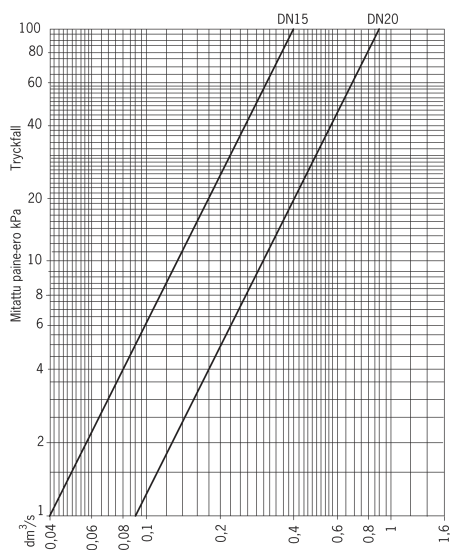

Vesipostiventtiili
 DN 15 øCu 15
 Mitoitussuositus 0.2 l/s/160 kPa

- Piha
- Seinäasennus

Tekniset tiedot

Tekniset ominaisuudet

DN koko (normimitta) **DN15**

Tyypihyväksynät

STF sertifikaatti **STF VTT-RTH-00105-11**

Varaosat

SP431015

	Koodi	LVI (Suomi)
01	438126	6421873
02	438091	6421866
02	438084	6421944
03	438124	6421871
04	438090	6421867
05	438083	6421943
05	438093	6421869
06	438281V	6421874
07	438092V-25	6420654
07	438092	6421868