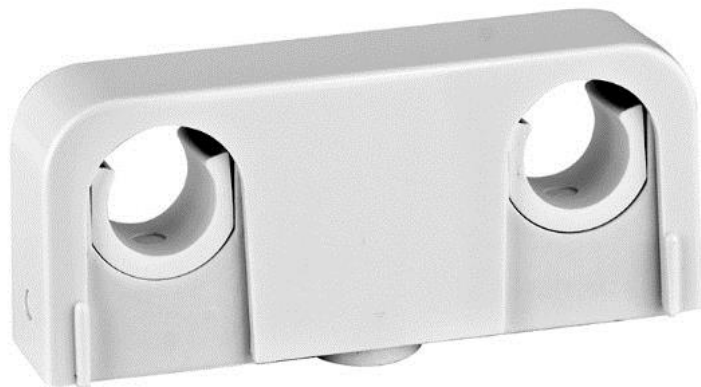

FALU-SNAP PUTKIPIDIN

VALKOINEN LVI 322 4409 FP 14080

c/v = etäisyys keskeltä seinään

Käytä A-mittaa (a-mäitt) löytääksesi oikean korotuspalan ja tiiviste