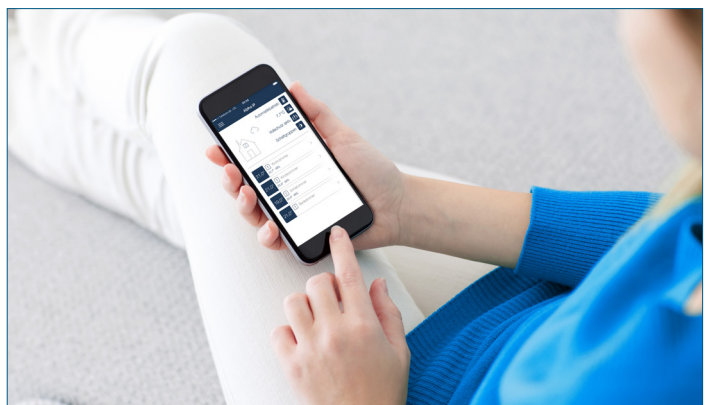

Oleskelemme kodeissamme useita tunteja. Siksi on tärkeää, että asuntomme on miellyttävä ja mukava. Sisäilmalla on siihen suuri merkitys.

Älykkäällä lattialämmönohjauksellasi voi olla suuri merkitys sisäilman laatuun. Siksi on tärkeää, ettet tee kompromisseja lattialämmitysjärjestelmäsi suhteen.

TASAINEN LÄMPÖMUKAVUUS

Tiesitkö, että vain yhden asteen vaihtelu huonelämmössä on helposti havaittavissa?

Siksi sillä, että lattialämmitysjärjestelmäsi ylläpitää juuri haluamaasi lämpötilaa on suuri merkitys.

COMFORT IP älykkään ohjausyksikön ansiosta voit olla täysin varma siitä, että saat hyvän lämpömukavuuden.

Tämä johtuu siitä, että COMFORT IP mukautuu kotiisi ja sen lämmöntarpeeseen. Se antaa sinulle tasaisen ja miellyttävän lämpötilan kaikissa huoneissa. Lisäksi hyödyt pienemmästä lämmityslaskusta.

AJATON JA YKSINKERTAINEN MUOTOILU

COMFORT IP -sarja sisältää kaksi älykästä digitaalista huonetermostaattia. Ne ovat moderneja sekä ajattomasti ja selkeästi muotoiltuja. Toisen kehys on musta ja toisen valkoinen. Huonetermostaatit sopivat tyyliltään useimpiin suomalaisiin koteihin.

Molemmissa huonetermostaateissa on digitaalinen näyttö, josta voit nähdä huonekohtaisen lämpötilan. Halutut toiminnot asetetaan helposti kääntönupin avulla.

Digitaalinen huonetermostaatti mahdollistaa SmartHome-ratkaisun liittämällä tukiyhteyspisteen järjestelmään.

ÄLYLAITTEESTA ÄLYKOTIIN

COMFORT IP:llä saat kotiisi ihanteellisen lämpömukavuuden, ja pääset samalla lähelle älykotiratkaisua.

Se vaatii vain tukiyhteyspisteen ja älypuhelinsovelluksen - IOS / Android

Lataamalla Homematic IP -sovelluksen voit asettaa ja valvoa järjestelmäsi helposti etänä sekä arkisin että lomien aikana.