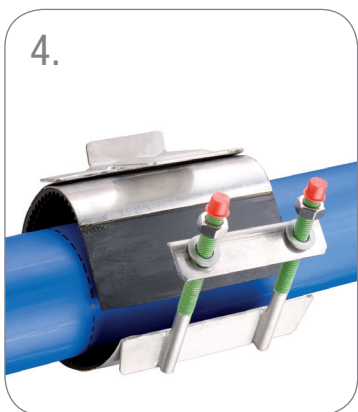

ASENNUSOHJE

Korjausmuhvi, yksiosainen FS10 Sarja 748/01, 748/11, 748/21

Momenttitaulukko

Pultit	Momentti	Avain
M14	70-90 Nm	22
M16	100-120 Nm	24

Suosituksset:

- Kiristä mutterit vaiheittain 20 Nm
- Ristikiristys