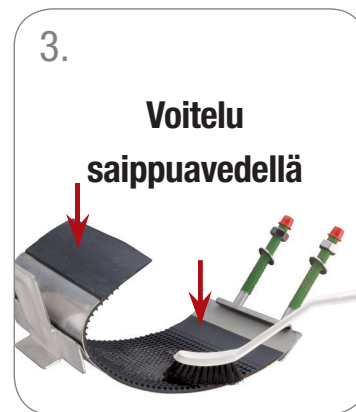

ASENNUSOHJE

Korjausmuhvi, yksiosainen FS10 Sarja 748/01, 748/11, 748/21

Momenttitaulukko

Pultit	Momentti	Avain
M14	70-90 Nm	22
M16	100-120 Nm	24

Suosituksset:

- Kiristä mutterit vaiheittain 20 Nm
- Ristikiristys