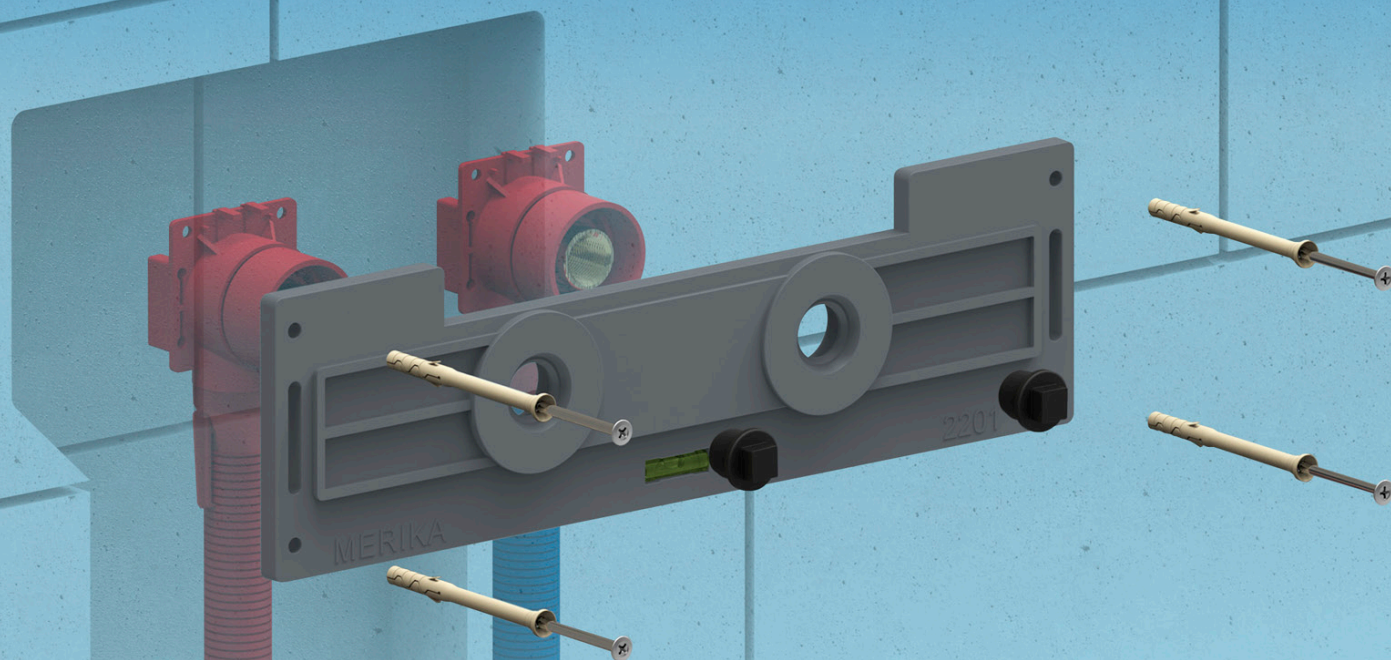

Merika®-muuraustuet vesivaa'alla

Muovisia Merika-muuraustukia
käytetään hanakulmarasian
asennuksessa harkko- tai kiviseinään

M-2201

M-2202

Merika-nro 2201 • LVI-nro: 7037033

- väli 150 mm
- esim. suihkusekoittajalle

Merika-nro 2202 • LVI-nro: 7037034

- väli 100 mm
- esim. pesualtaalle

**Merika muuraustukien mukana
toimitetaan:**

- libelli, asennettuna muuraustukeen
- 2 kpl koepainetulpia
- 4 kpl lyöntitulpia

Lisätarvikkeet

M-2267 hanakulmarasian avain,
LVI-nro 2014191

Meriser Oy
Kauppatie 2, 29900 Merikarvia
p. 0207 189 810
www.merika.fi, merika@meriser.fi

Merika® murningsstöd med vattenpass

Merika murningsstöd av plast används för att installera en kranvinkeldosa i en vägg av block eller sten

M-2201

M-2202

Merika nr 2201 • VVS-nr: 7037033

- avstånd 150 mm
- t.ex. till duschblandare

Merika nr 2202 • VVS-nr: 7037034

- avstånd 100 mm
- t.ex. till tvättställ

Merika murningsstöd inkluderar:

- libell, monterad i murningsstödet
- 2 st. provtrycksproppar
- 4 st. islagspluggar