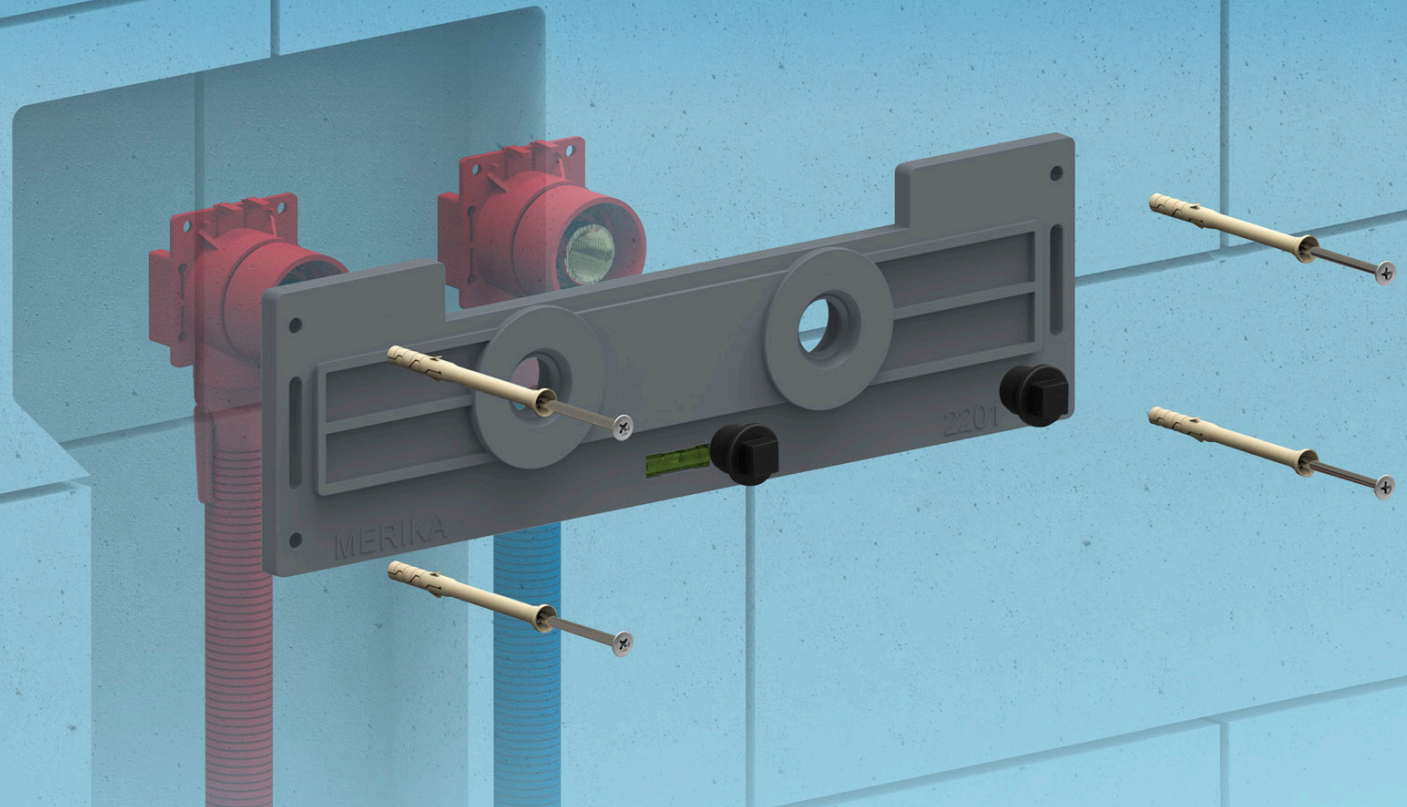

Merika®-muuraustuet vesivaa'alla

Muovisia Merika-muuraustukia
käytetään hanakulmarasian
asennuksessa harkko- tai kiviseinään

M-2201

M-2202

Merika-nro 2201 • LVI-nro: 7037033

- väli 150 mm
- esim. suihkusekoittajalle

Merika-nro 2202 • LVI-nro: 7037034

- väli 100 mm
- esim. pesualtaalle

**Merika muuraustukien mukana
toimitetaan:**

- libelli, asennettuna muuraustukeen
- 2 kpl koepainetulpia
- 4 kpl lyöntitulpia

Lisätarvikkeet

M-2267 hanakulmarasian avain,
LVI-nro 2014191

Meriser Oy
Kauppatie 2, 29900 Merikarvia
p. 0207 189 810
www.merika.fi, merika@meriser.fi

Merika® murningsstöd med vattenpass

Merika murningsstöd av plast används för att installera en kranvinkeldosa i en vägg av block eller sten

M-2201

M-2202

Merika nr 2201 • VVS-nr: 7037033

- avstånd 150 mm
- t.ex. till duschblandare

Merika nr 2202 • VVS-nr: 7037034

- avstånd 100 mm
- t.ex. till tvättställ

Merika murningsstöd inkluderar:

- libell, monterad i murningsstödet
- 2 st. provtrycksproppar
- 4 st. islagspluggar