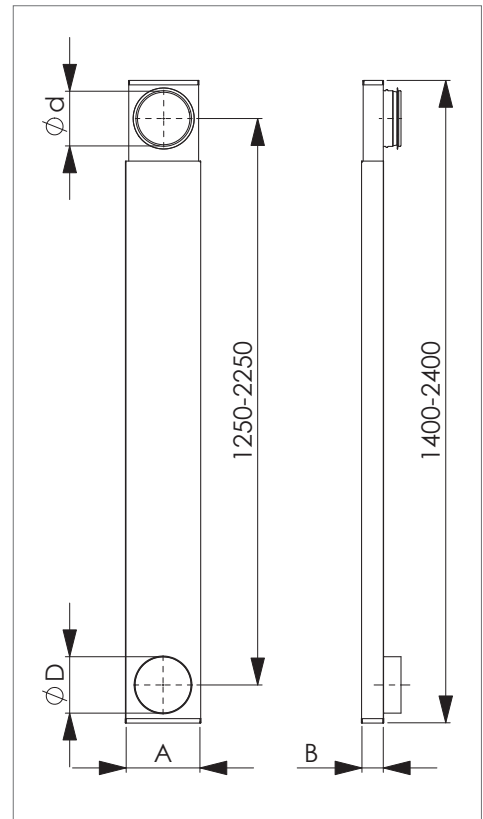

TS Saunakanava

TS -saunakanava on teleskooppimallinen suora-kaidekanava, jonka molemmissa päissä on pyöreät liitokset.

Toisessa päässä on kumitiivisteellinen lähtökaulus ja toisessa kanavakokoinen lähtökaulus venttiilin kehykselle.

Saunakanava asennetaan seinärakenteeseen.

Mitat ja rakenne

Saunakanavan koot ovat $\text{Ø}100$ ja 125 mm.

Pituus on 1400-2400 mm.

Saunakanava on vakiona valmistettu kuumasinkitystä teräslevystä. Tilauksesta valmistamme tuotetta myös muista materiaaleista.

Nimellismitta d	A, mm	B, mm	Paino, kg
100	140	40	0,35
125	170	40	0,45

Tuotemerkintä

TS	Ød
Tuote	Halkaisija

Esimerkki: TS 100