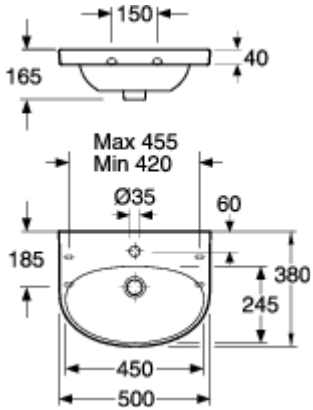

TUOTESIVU

5550 NAUTIC PESUALLAS, PULTTI-/KANNAKEKIINNITYS 55509901

[HAE JÄLLEENMYyjÄT](#)

OMINAISUUDET

- Pultti- tai kannakeasennus
- Elliptinen muoto

TUOTENIMI	TUOTENUMERO	LVI-NUMERO	EAN-KOODI
5550 Pesuallas	55509901	5613017	4047289917496
5550 Pesuallas, ei hanareikää	55509701	5613019	4047289917458
5550 Pesuallas, ei ylivuotoaukkoa	55509801	5613021	4047289917472
5550 Pesuallas, ei hanareikää, C+	555097R1	5613020	4047289917465
5550 Pesuallas, ei ylivuotoaukkoa, C+	555098R1	5613022	4047289917489
5550 Pesuallas C+	555099R1	5613018	4047289917502
5550 Pesuallas, ei hanareikää eikä ylivuotoaukkoa	55509M01	5613023	4047289917519
5550 Pesuallas, ei hanareikää eikä ylivuotoaukkoa, C+	55509MR1	5613024	4047289917526

- Product meets AMA recommendations:
- Asennusmitat: EN 31
- Toiminta edellytykset: EN 14688

DRAWING

LISÄVARUSTEET

	TUOTENUMERO	LVI-NUMERO	EAN-KOODI	HINTA SIS. ALV*
3880 lattiaviemärisarja	GB41103880 00L	6570225	7393792225168	
3880 seinäviemärisarja	GB41103880 00W	6570223	7393792225144	