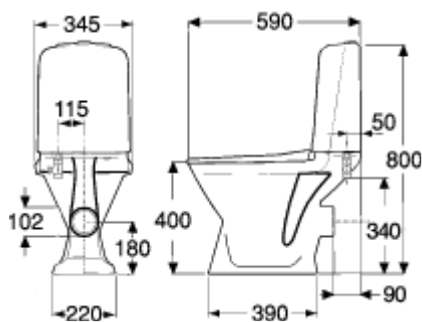

TUOTESIVU

398 WC, P-LUKKO, ERITTÄIN LYHYT MALLI, LATTIA-ASENNUS
GB1039830105

[HAE JÄLLEENMYYJÄT](#)

OMINAISUUDET

- Lyhyt malli
- Lisää istuinvaihtoehtoja

TUOTENIMI	TUOTENUMERO	LVI-NUMERO	EAN-KOODI
398, vakioistuin, 6L huuhtelu	GB1039820105	5652090	7391530037486
398, vakioistuin, 3/6L huuhtelu	GB1039830105	5652160	7391530038568

- Product meets AMA recommendations:
- Asennusmitat: EN 33
- Toiminta edellytykset: EN 997

DRAWING

[HAE JÄLLEENMYyjÄT](#)

A MEMBER OF THE
VILLEROY & BOCH GROUP

Oy Gustavsberg Ab
Laippatie 14 B, 00880 Helsinki
Puh. / Tel. 09-32918811 | Faksi / Fax 09-32918850
www.gustavsberg.com/fi | myynti@gustavsberg.com