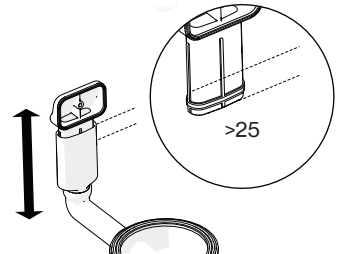

PREVEX

Smartloc 1 bowl D9

EN 274

1.

AIF-00103 / A1

2

AIF-00104 / A1

3A