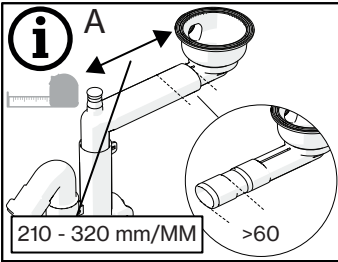

AP-P-00107 / AT