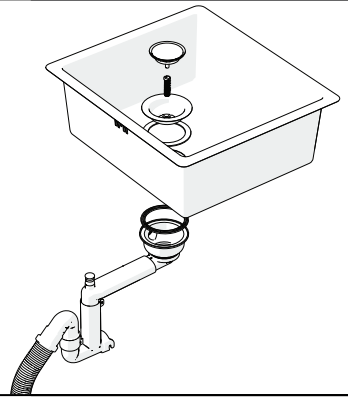

PREVEX

Smartloc 1 bowl D9

EN 274

1.

AIF-00103 / A1

2

AIF-00104 / A1

3A