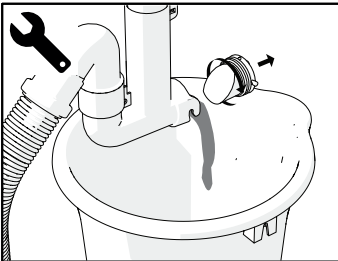

AP-P-00336 / AT