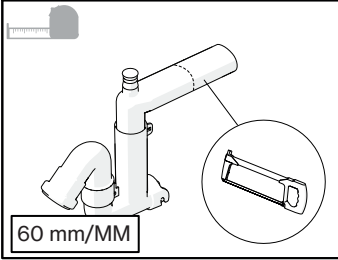

AP-P-00107 / AT