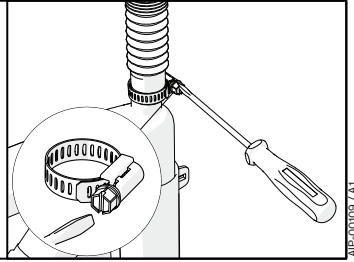

AP-P-00109 / AT