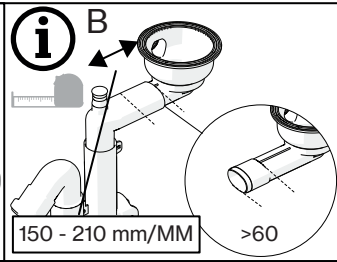

AP-P-00107 / AT