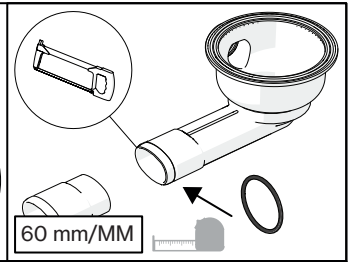

AP-P-00107 / AT