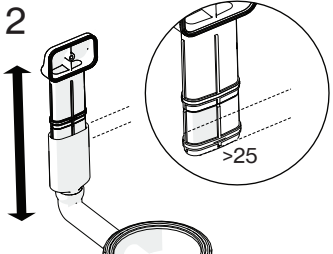

PREVEX

Smartloc 1 bowl D9

EN 274

1.

AIF-00103 / A1

2

AIF-00104 / A1

3A