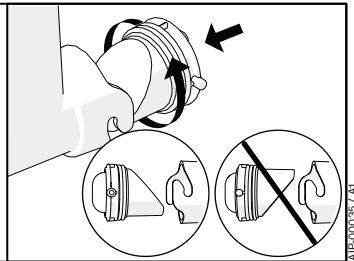

AP-P-00336 / AT