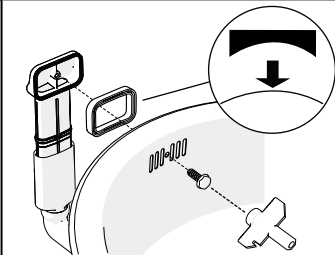

PREVEX

Smartloc 1 bowl D9

EN 274

1.

AIF-00103 / A1

2

AIF-00104 / A1

3A