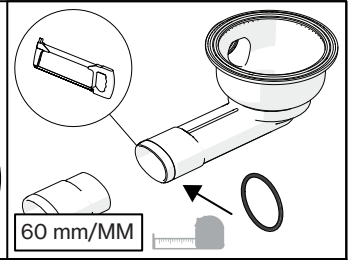

AIP-00107 / A1