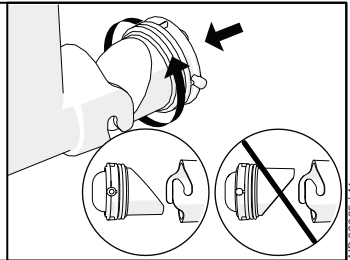

AIP-00336 / A1