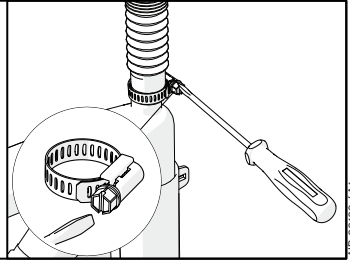

AIP-00109 / A1