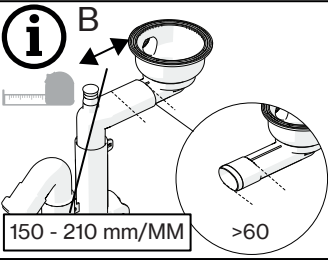

AIP-00107 / A1