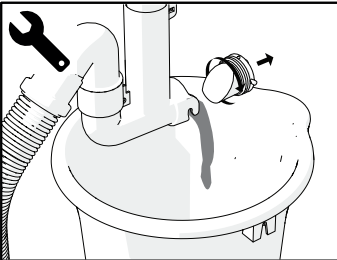

AIP-00336 / A1