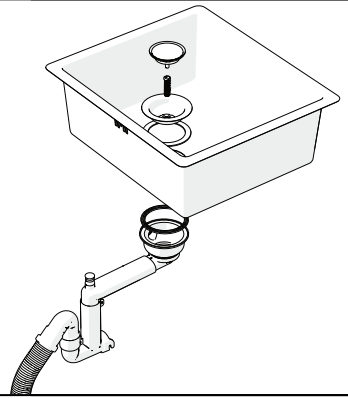

PREVEX

Smartloc 1 bowl D9

EN 274

1.

AIF-00103 / A1

2

AIF-00104 / A1

3A