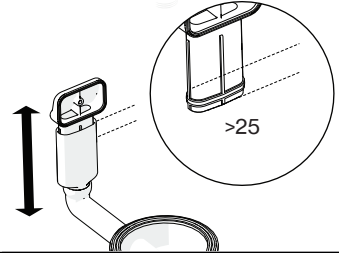

PREVEX

Smartloc 1 bowl D9

EN 274

1.

AIF-00103 / A1

2

AIF-00104 / A1

3A