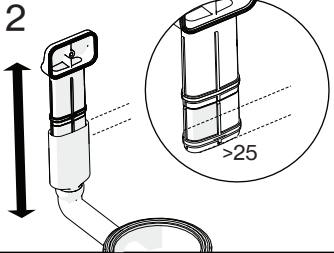

PREVEX

Smartloc 1 bowl D9

EN 274

1.

AIF-00103 / A1

2

AIF-00104 / A1

3A