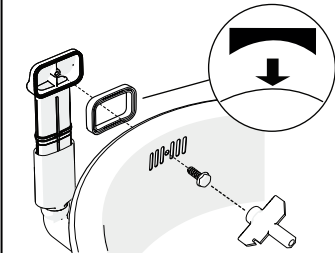

PREVEX

Smartloc 1 bowl D9

EN 274

1.

AIF-00103 / A1

2

AIF-00104 / A1

3A