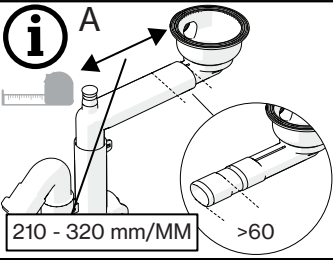

AIP-00107 / A1