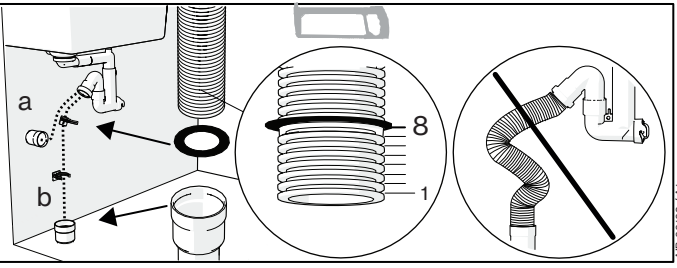

10.

AIP-00105 / A1