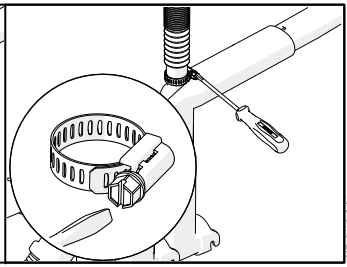

AI-P-00187 / AT