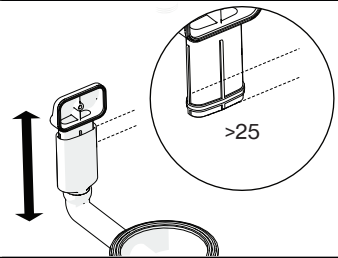

PREVEX Smartloc 2-bowl D9

EN 274

1.

AIF-00103 / A1

2

AIF-00104 / A1

3A

AIF-00105 / A4