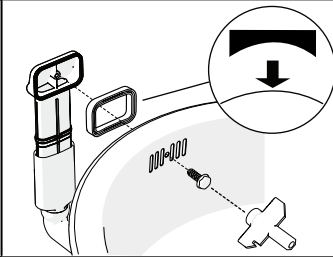

PREVEX Smartloc 2-bowl D9

EN 274

1.

AIF-00103 / A1

2

AIF-00104 / A1

3A

AIF-00105 / A4