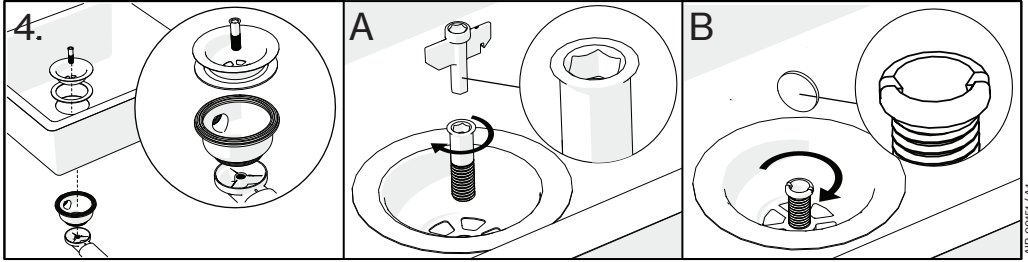

AIP-00151 / A1