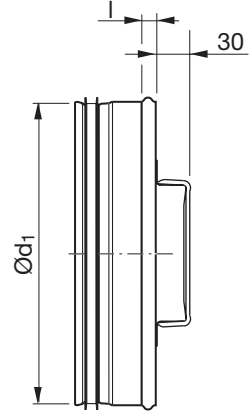

## Tuotekuvaus

Puhdistusluukku, joka sopii pyöreään kanavaan.

Ei Click-toimintoa.

Voidaan saavuttaa tiiviysluokka D.

## Mitat

Ø100–160

Ø200–800

| Ød <sub>1</sub><br>nom | l<br>[mm] | m<br>kg | Kahva      |
|------------------------|-----------|---------|------------|
| 100                    | 10        | 0,17    | 1 taittuva |
| 125                    | 10        | 0,19    | 1 taittuva |
| 160                    | 10        | 0,29    | 1 taittuva |
| 200                    | 10        | 0,36    | 1 kiinteä  |
| 250                    | 10        | 0,58    | 2 kiinteää |
| 315                    | 10        | 0,88    | 2 kiinteää |
| 400                    | 12        | 1,34    | 2 kiinteää |
| 500                    | 12        | 1,72    | 2 kiinteää |
| 630                    | 4         | 2,62    | 2 kiinteää |

## Tilausesimerkki

Tuotetunnus **ESHU** **160**  
Mitta Ød<sub>1</sub>