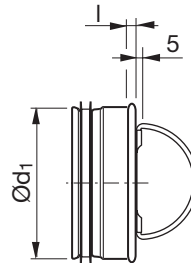

## Tuotekuvaus

Puhdistusluukku, joka sopii pyöreään kanavaan.

Ei Click-toimintoa.

Voidaan saavuttaa tiiviysluokka D.

## Mitat

Ø100–160

Ø200–800

| Ød <sub>1</sub><br>nom | l<br>[mm] | m<br>kg | Kahva      |
|------------------------|-----------|---------|------------|
| 100                    | 10        | 0,17    | 1 taittuva |
| 125                    | 10        | 0,19    | 1 taittuva |
| 160                    | 10        | 0,29    | 1 taittuva |
| 200                    | 10        | 0,36    | 1 kiinteä  |
| 250                    | 10        | 0,58    | 2 kiinteää |
| 315                    | 10        | 0,88    | 2 kiinteää |
| 400                    | 12        | 1,34    | 2 kiinteää |
| 500                    | 12        | 1,72    | 2 kiinteää |
| 630                    | 4         | 2,62    | 2 kiinteää |

## Tilausesimerkki

Tuotetunnus **ESHU** **160**  
Mitta Ød<sub>1</sub>